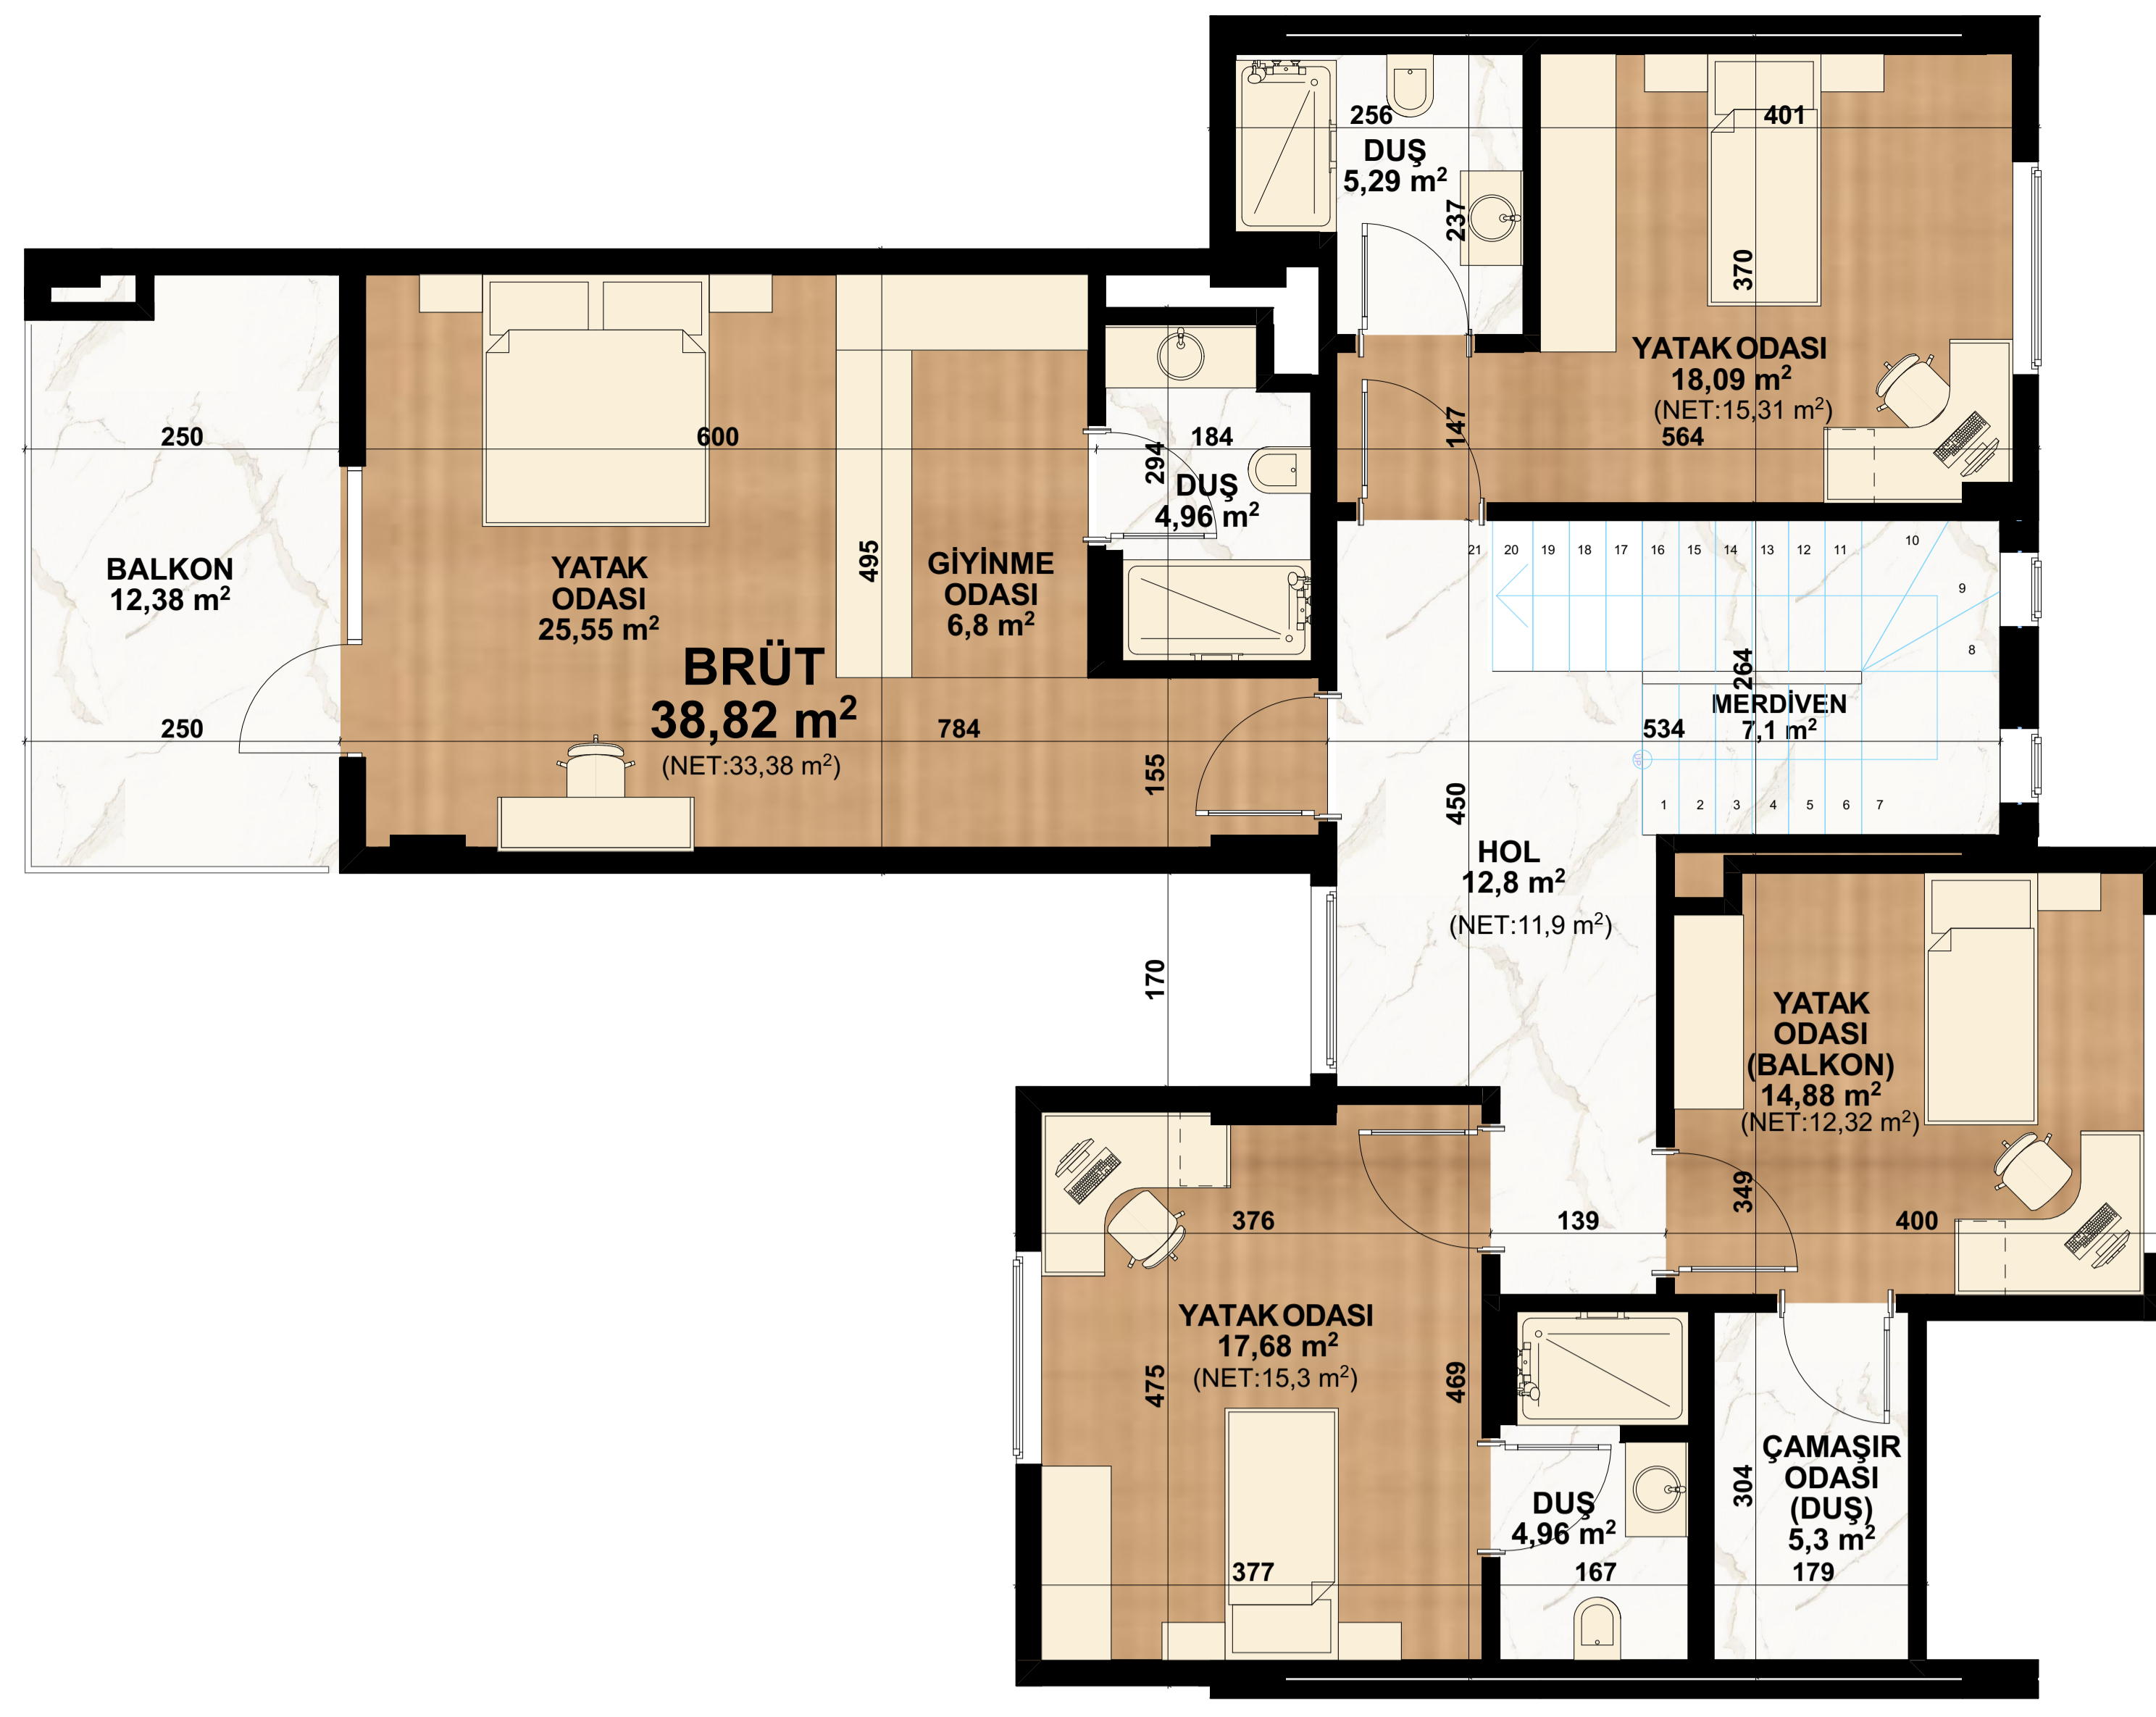

GENEL BRÜT : 485 m²
BRÜT : 369 m²
NET : 335 m²

1. KAT NET ALANI: 115,82 m²
1. KAT BRÜT ALANI: 124,92 m²

1. KAT PLANI

ZEMİN KAT NET ALANI: 113,94 m²
ZEMİN KAT BRÜT ALANI: 127,61 m²

ZEMİN KAT PLANI

BODRUM KAT PLANI

BODRUM KAT NET ALANI: 105,50 m²
BODRUM KAT BRÜT ALANI: 118,25 m²