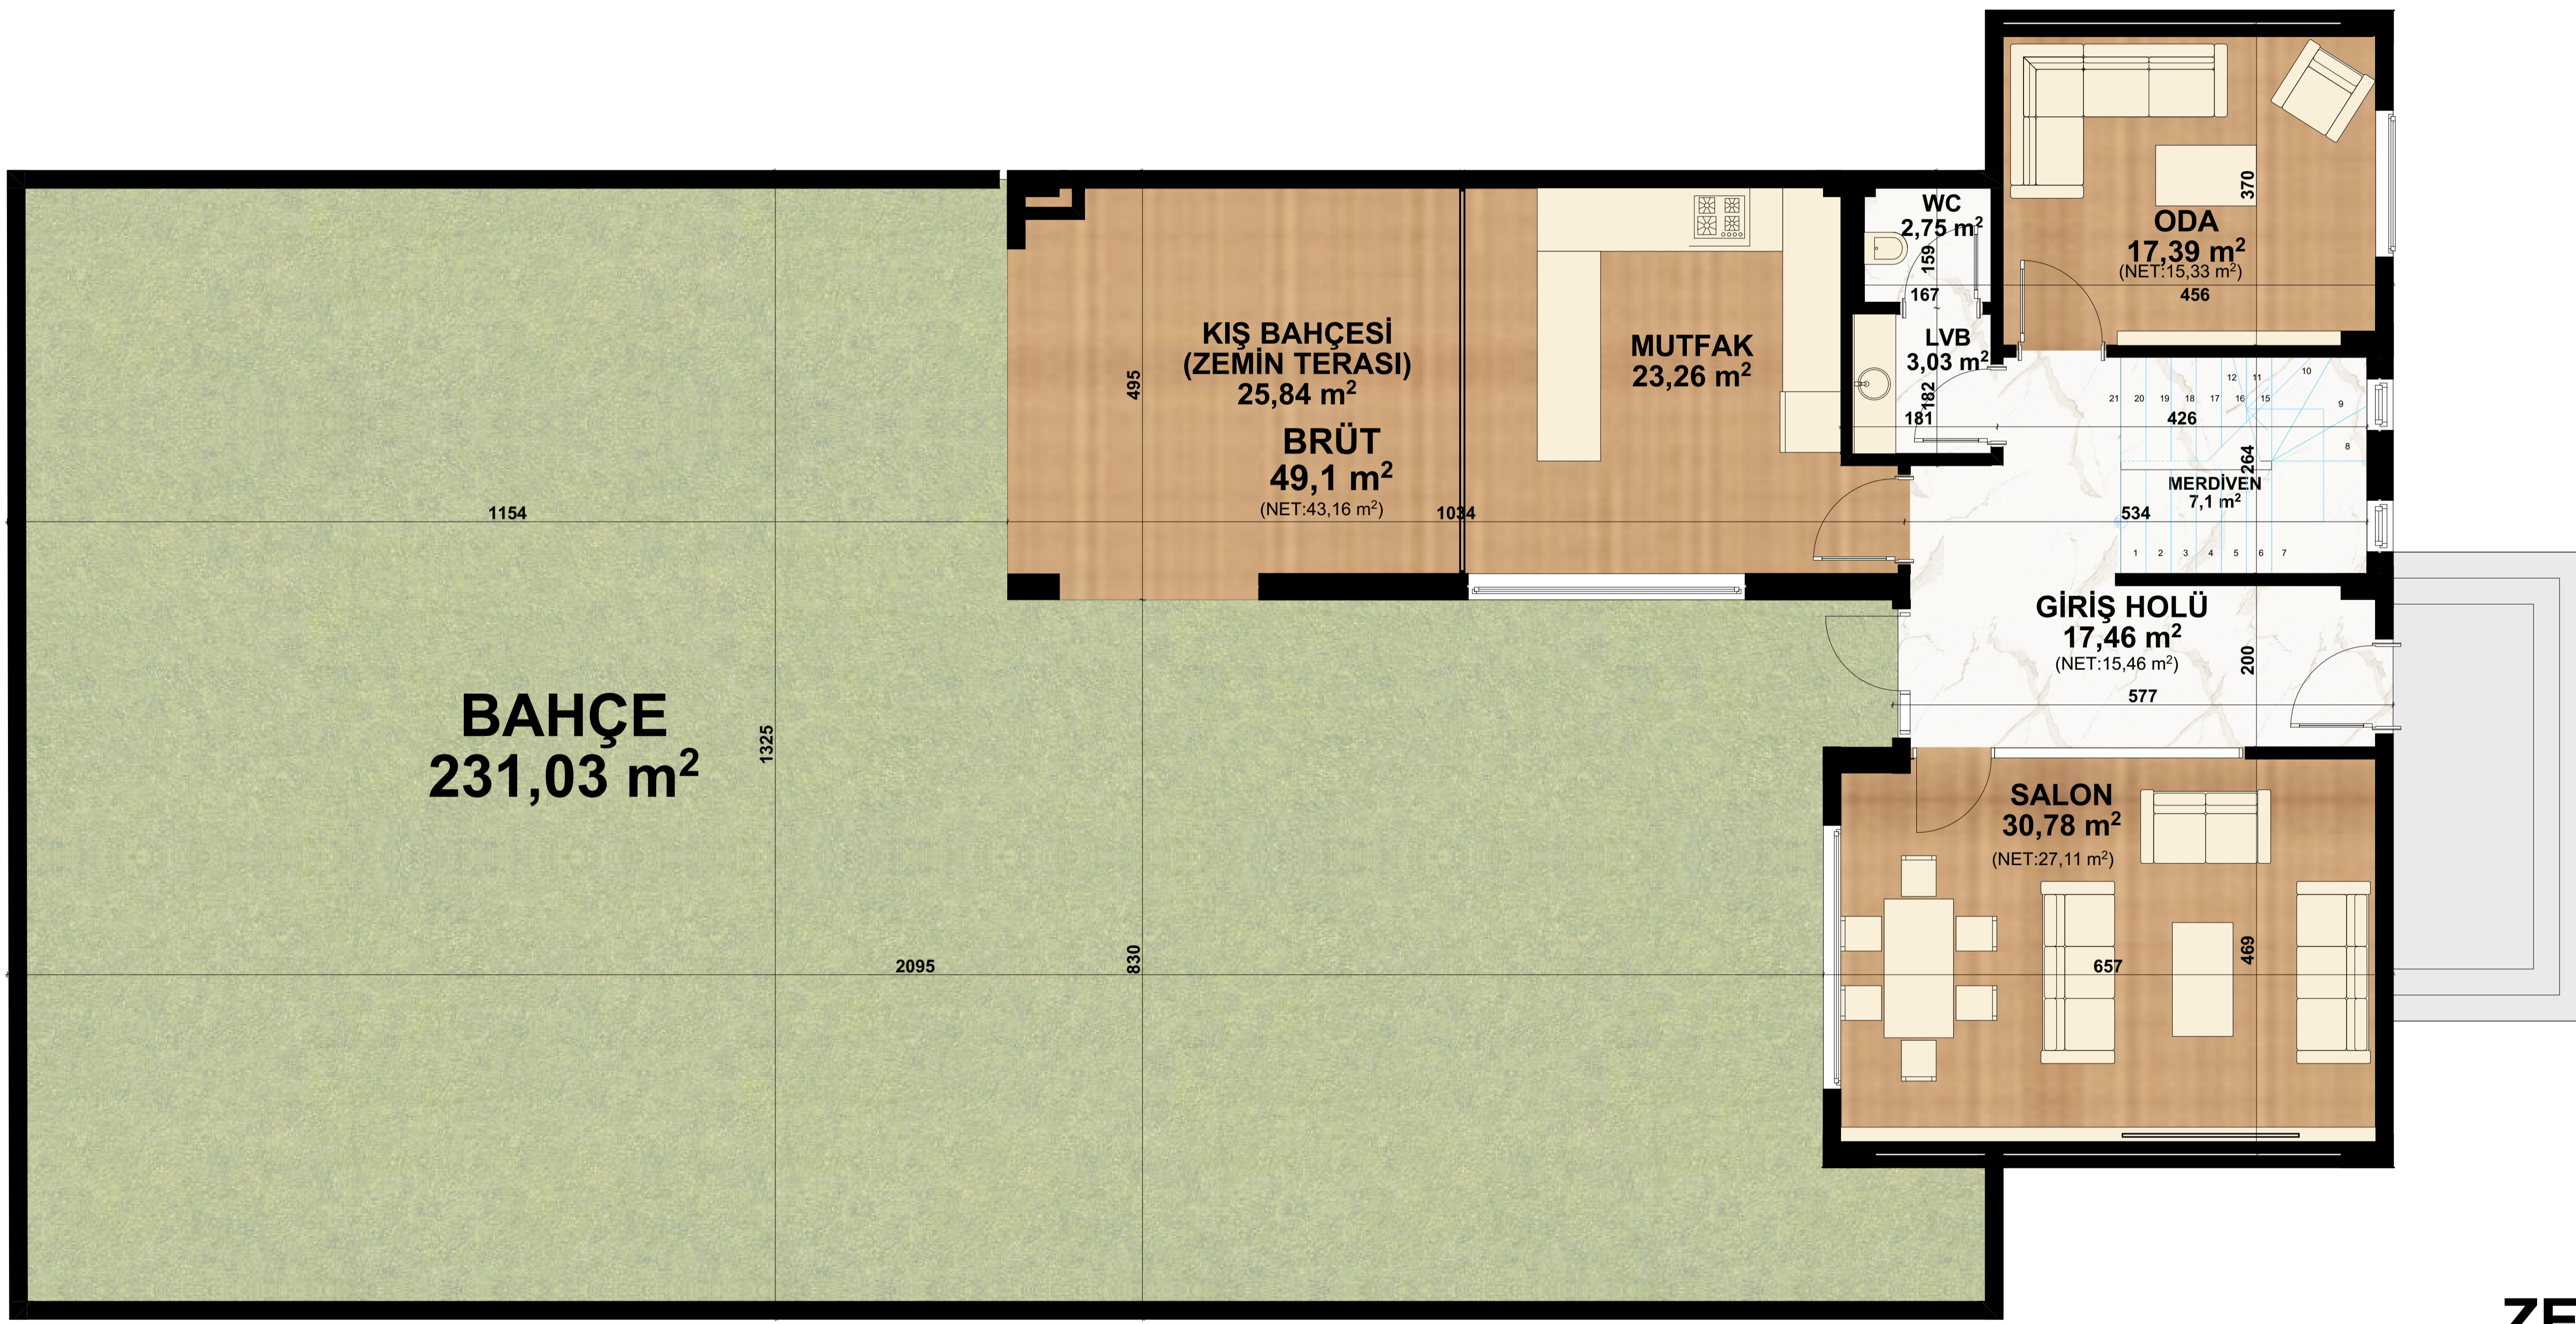

GENEL BRÜT : 485 m²
BRÜT : 369 m²
NET : 335 m²

1. KAT NET ALANI: 115,82 m²
1. KAT BRÜT ALANI: 124,92 m²

1. KAT PLANI

ZEMİN KAT NET ALANI: 113,94 m²
ZEMİN KAT BRÜT ALANI: 127,61 m²

ZEMİN KAT PLANI

BODRUM KAT PLANI

BODRUM KAT NET ALANI: 105,50 m²
BODRUM KAT BRÜT ALANI: 118,25 m²